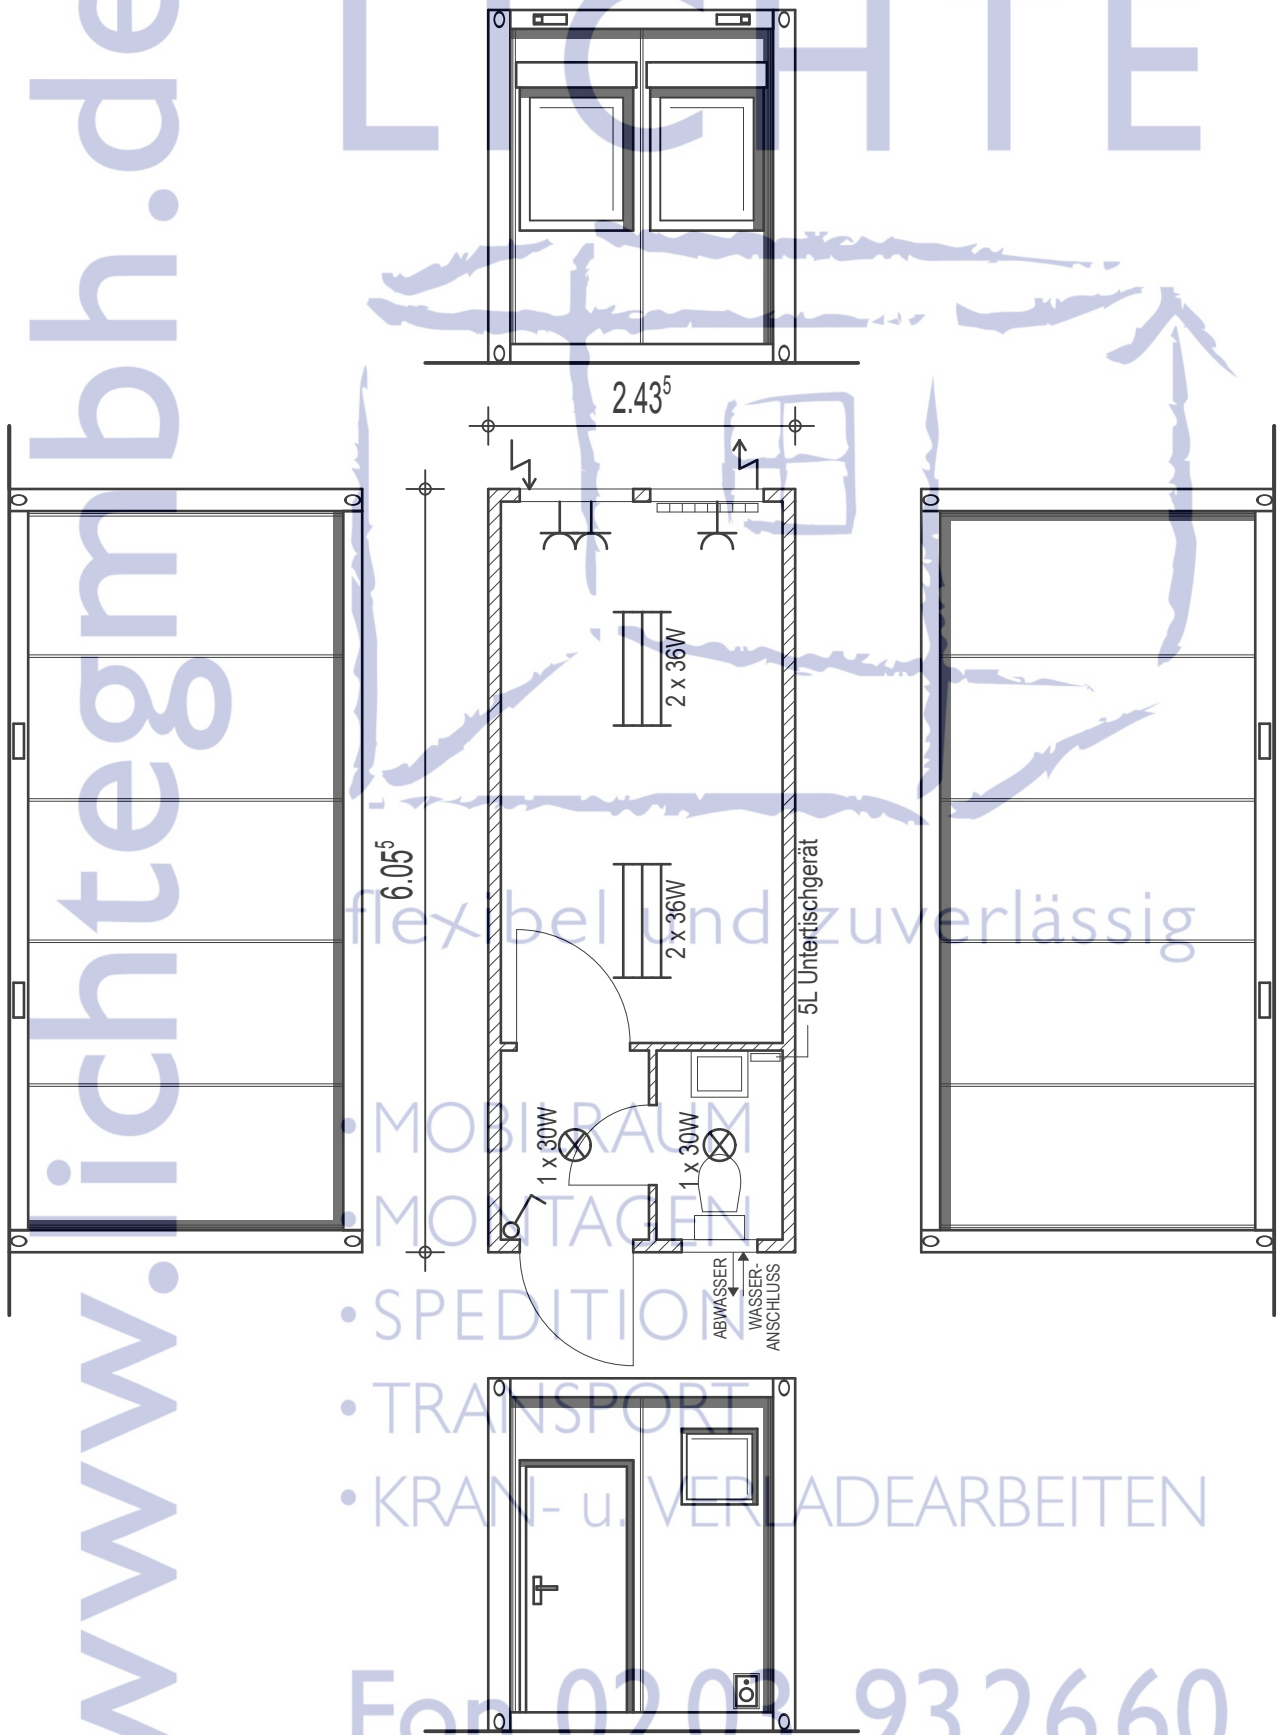

20ft Bürocontainer mit WC

www.lichtegmbh.de

- MOBILRAUM
- MONTAGEN

• SPEDITION

• TRANSPORT

• KRAN- u. VERLADearbeiten

For 0203.932660