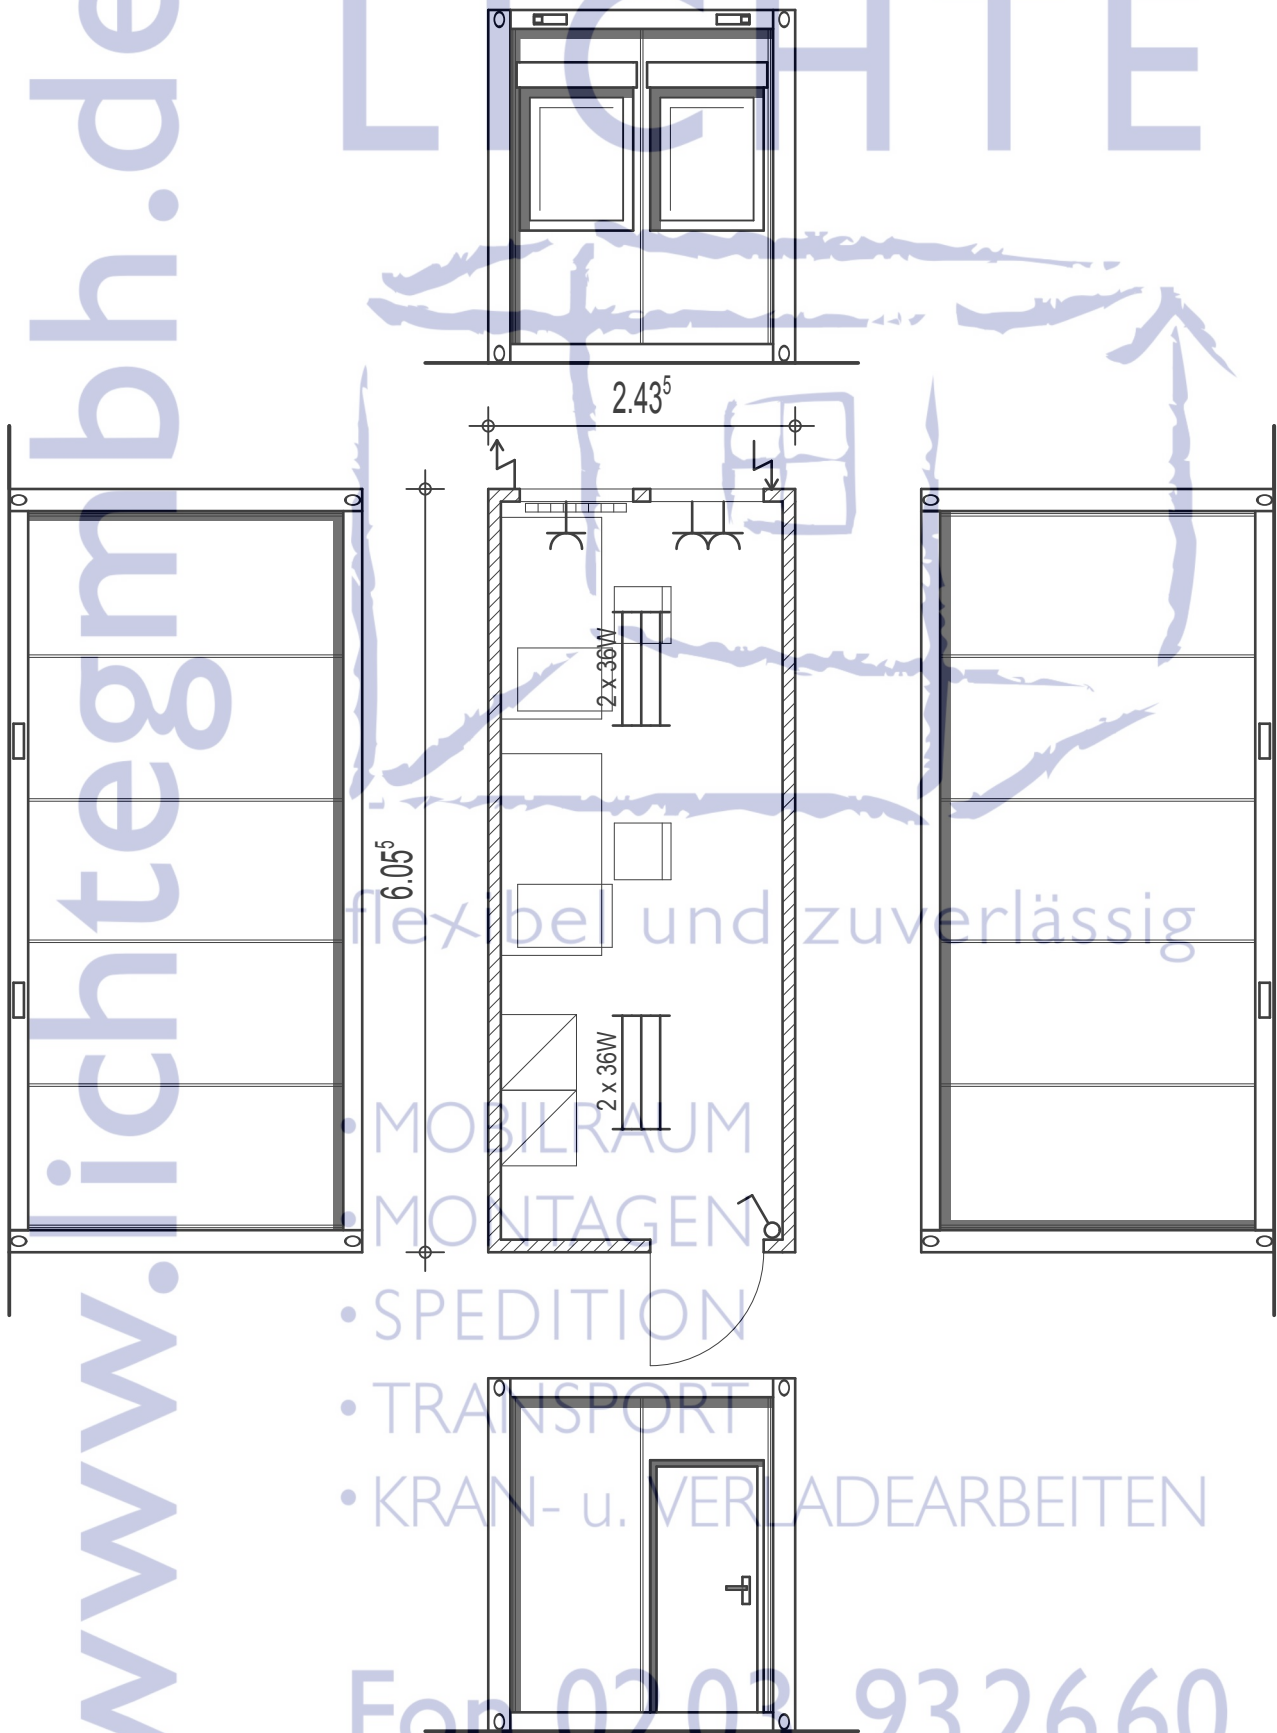

20ft Bürocontainer - mit Möblierung

www.lichtegmbh.de

For 0203.932660