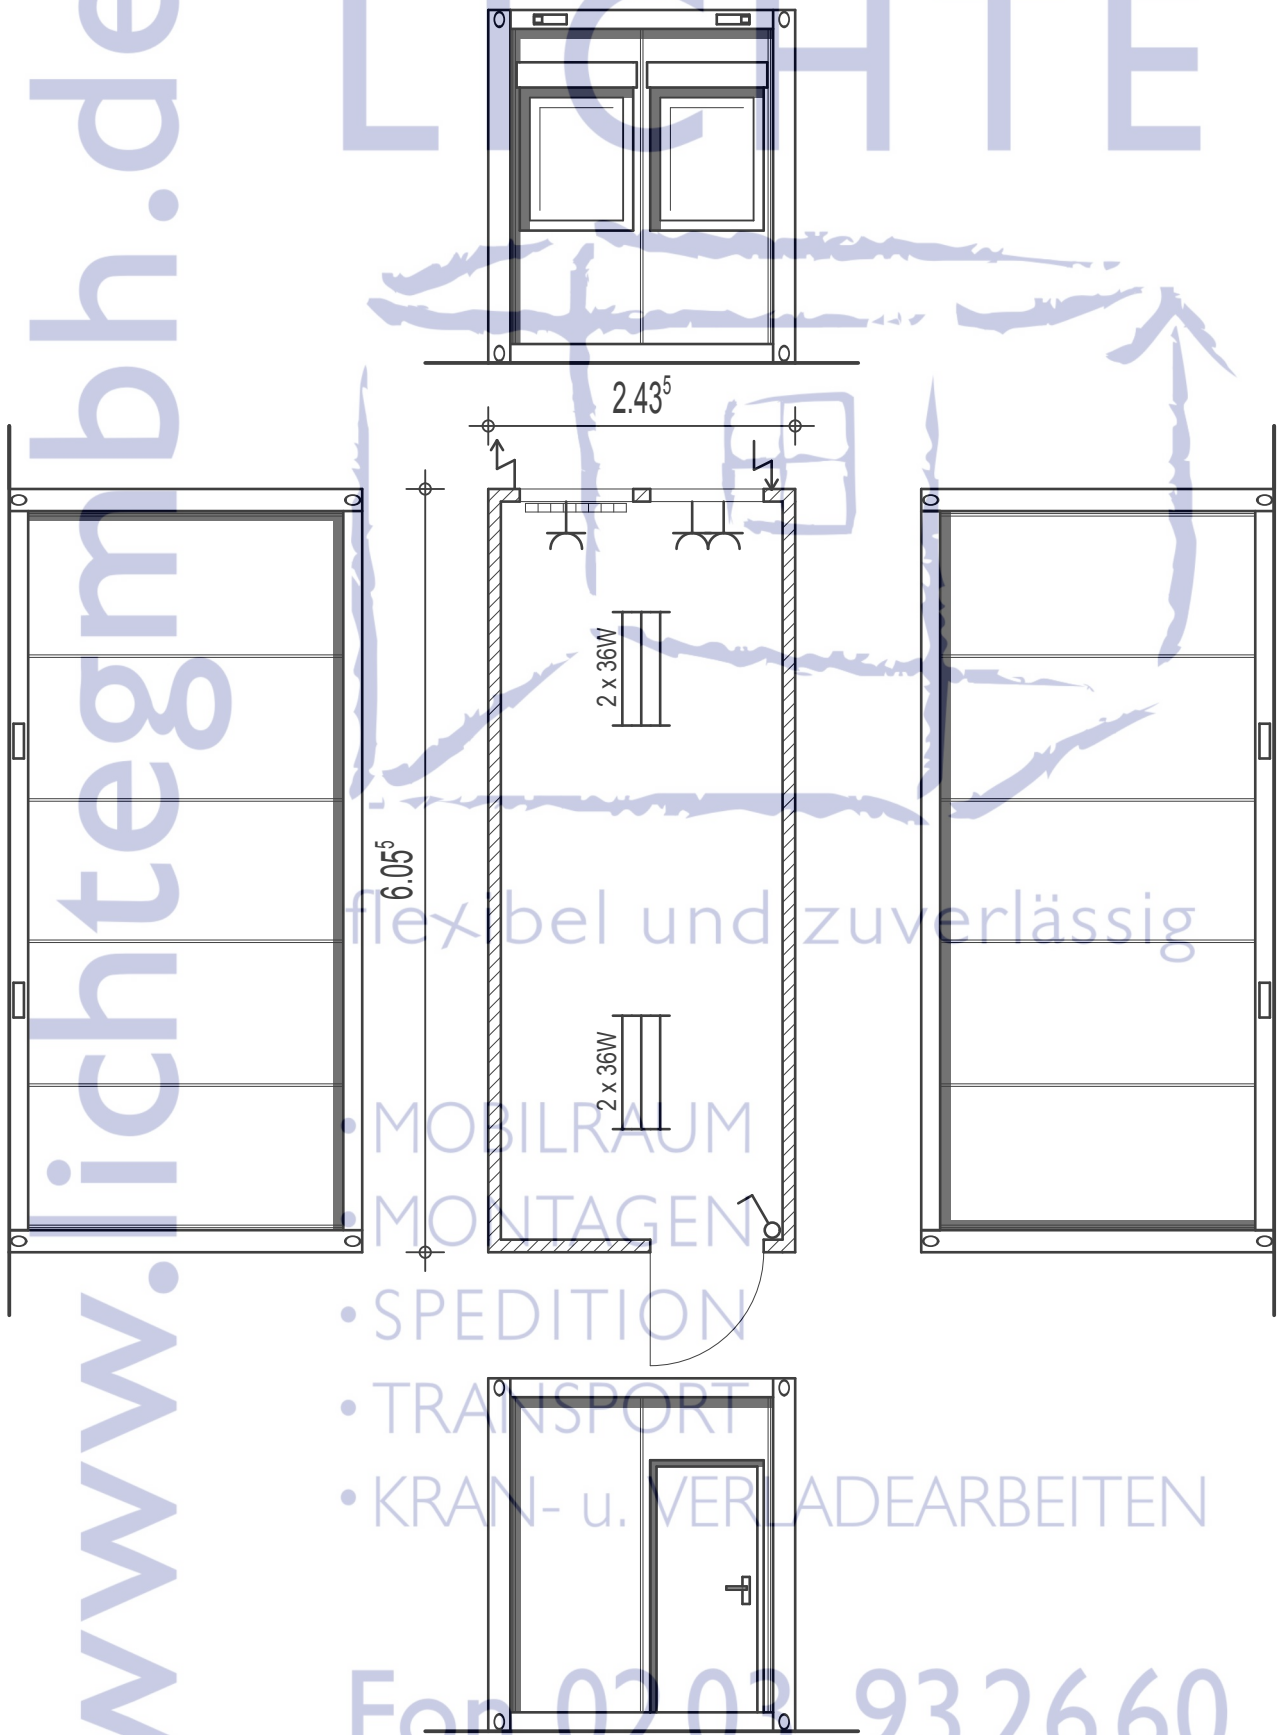

# 20ft Bürocontainer - Standard

www.lichtegmbh.de

LICHTEG

flexibel und zuverlässig

• MOBILRAUM

• MONTAGEN

• SPEDITION

• TRANSPORT